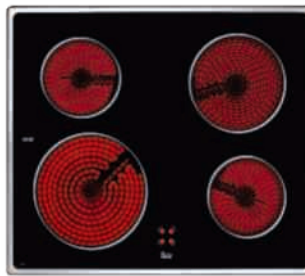

VITROCERAMICA POLIVALENTE
mod. VT CB
Medidas ext.: 60x51
Medida encastre: 49x56

Teka

P.V.P.
289€