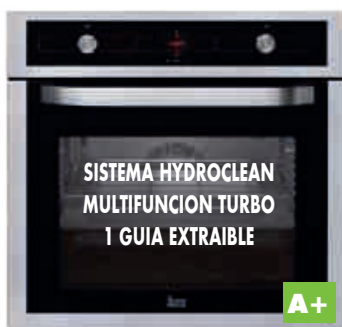

**HORNO mod. HR-550 ANTRACITA**  
• 5 funciones  
• reloj analógico programable

Balay

P.V.P. 354 €

**HORNO mod. 3HB-516XM**  
• 6 funciones  
• Función de limpieza AQUALISIS

Teka

P.V.P. 334 €

**HORNO mod. HL-840**  
SISTEMA HYDROCLEAN  
(Con un vaso de agua el horno limpio en 24 minutos)

Balay

P.V.P. 424 €

**HORNO mod. 3HB-557XM**  
• 8 funciones • programable  
• modo eco

BOSCH

P.V.P. 479 €

**HORNO mod. HBA74R251E**  
• Touch Control • 3 niveles de pirólisis • Funciones: Pizza, Eco, Sprint