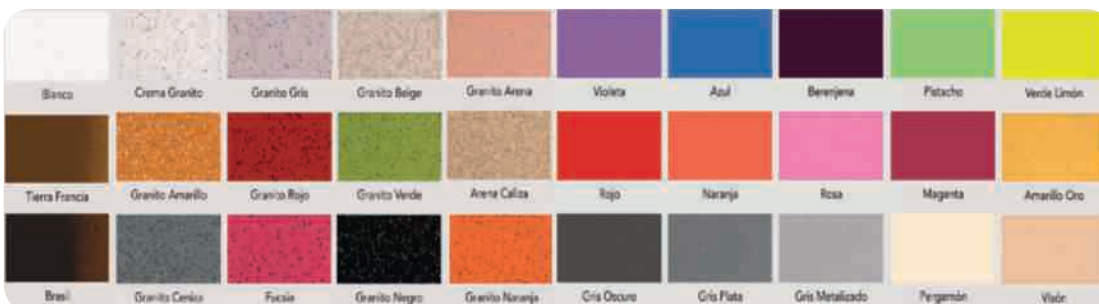

**FREGADERO mod. ALCARAZ 85x49**  
 • Apto para muebles de 80 cm  
 • Medidas de encastre 83x47 cm

Blanco -Tierra Fr - Brasil	Resto colores
122 €	137 €

**FREGADERO mod. RODA 48,5**  
 • Apto para muebles de 50 cm  
 • Medidas de encastre 46,5 cm

### CARTA DE COLORES

(Tonalidades siempre aproximadas)  
 -Fregaderos elaborados mediante la inyección de resinas sintéticas, reforzadas con microesferas de vidrio y otras cargas minerales.  
 -Plazo de entrega de una semana aproximadamente.