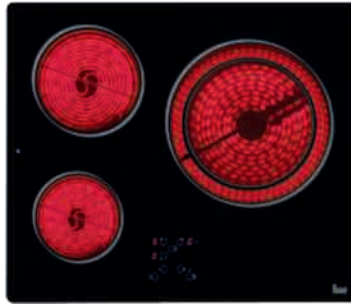

Corberó

P.V.P.  
184 €

**VITROCERAMICA TOUCH CONTROL  
mod. CCV-4H160**  
Medidas ext.: 59x52  
Medida encastre: 49x56

**teka**P.V.P.  
**189 €****Balay**P.V.P.  
**219 €****teka**P.V.P.  
**199 €****Corberó**P.V.P.  
**214 €****VITROCERAMICA TOUCH CONTROL**  
mod. TB-600  
Medidas ext.: 60x51  
Medida encastre: 49x56**VITROCERAMICA TOUCH CONTROL**  
mod. 3EB-720LR (BISEL DELANTERO)  
Medidas ext.: 59,2x52,2  
Medida encastre: 49x56**VITROCERAMICA TOUCH CONTROL**  
mod. TT-600 INOX  
Medidas ext.: 60x51  
Medida encastre: 49x56**VITROCERAMICA TOUCH CONTROL**  
BISELADA mod. CCV-3HL60  
Control táctil electrónico  
Medidas ext.: 59x52  
Medida encastre: 49x56**Balay**P.V.P.  
**219 €****teka**P.V.P.  
**204 €****teka**P.V.P.  
**214 €****Balay**P.V.P.  
**389 €****VITROCERAMICA TOUCH CONTROL**  
mod. 3EB-714LR (BISEL DELANTERO)  
Medidas ext.: 58,3x51,3  
Medida encastre: 49x56**VITROCERAMICA TOUCH CONTROL**  
mod. TB-630 REDONDEADA  
Medidas ext.: 60x51  
Medida encastre: 49x56**VITROCERAMICA TOUCH CONTROL**  
mod. TT-630/TT-630.1 INOX  
Medidas ext.: 60x51  
Medida encastre: 49x56**VITROCERAMICA MIXTA INDUCCION**  
TOUCH CONTROL  
mod. 3EB-900LR (BISEL DELANTERO)  
Programación por cada zona  
Medidas ext.: 59,3x52,3  
Medida encastre: 49x56**Corberó**P.V.P.  
**284 €****teka**P.V.P.  
**324 €****teka**P.V.P.  
**344 €****Balay**P.V.P.  
**444 €****VITROCERAMICA INDUCCION TOUCH**  
CONTROL mod. CCV-3IN60  
Control táctil electrónico  
Medidas ext.: 59x52  
Medida encastre: 49x56**VITROCERAMICA TOUCH CONTROL**  
INDUCCION TOTAL mod. IB-6030  
• Acelerador de Calor  
• Med.ext.: 60x51  
• Medida encastre: 49x56**VITROCERAMICA TOUCH CONTROL**  
INDUCCION TOTAL mod. IB-6031  
• Acelerador de Calor  
• Med.ext.: 60x51  
• Medida encastre: 49x56**VITROCERAMICA INDUCCION TOTAL**  
TOUCH CONTROL - mod. 3EB-915LR  
• Biselada • Programación por cada zona  
Medidas ext.: 59,2x52,2  
Medida encastre: 49x56**teka**P.V.P.  
**464 €****BOSCH**P.V.P.  
**499 €****SIEMENS**P.V.P.  
**494 €****teka**P.V.P.  
**489 €****VITROCERAMICA FLEX INDUCCION**  
TOUCH CONTROL mod. IRF-641  
• Biselada • Medidas ext.: 59x51  
• Medida encastre: 49,2x57**VITROCERAMICAS TOUCH CONTROL**  
INDUCCION TOTAL mod. PIJ-651F27E  
• Biselada • Programación para cada zona  
• 17 niveles de cocción  
• Medidas ext.: 59,2x52,2  
• Medida encastre: 49x56**VITROCERAMICA TOUCH CONTROL**  
INDUCCION TOTAL mod. EH-651FJ17E  
• Biselada • Programación por cada zona  
Medidas ext.: 59,2x52,2  
Medida encastre: 49x56**VITROCERAMICA INDUCCION TOTAL**  
TOUCH CONTROL mod. IRC-631  
• Biselada • Medidas ext.: 59x51  
• Medida encastre: 49,2x57