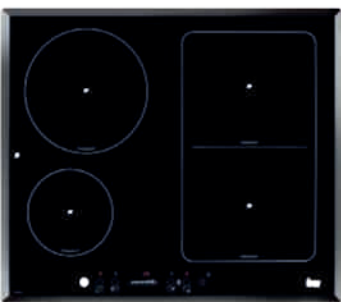

VITROCERAMICA FLEX INDUCCION
TOUCH CONTROL mod. IRF-641
• Biselada • Medidas ext.: 59x51
• Medida encastre: 49,2x57