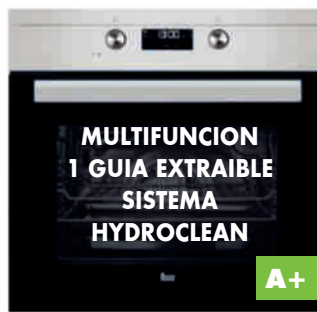

Balay

P.V.P. 239 €

**HORNO mod. 3HB-503XM**  
• convencional

Teka

P.V.P. 259 €

**HORNO mod. HS-615X**  
• 5 funciones

Teka

P.V.P. 279 €

**HORNO MOD. HS-635**  
• reloj digital • 9 funciones

SIEMENS

P.V.P. 299 €

**HORNO mod. HB-22AR521E**  
• 7 funciones • Calentamiento rápido • Electrónico

Teka

P.V.P. 299 €

**HORNO mod. HL-820**  
SISTEMA HYDROCLEAN  
(Con un vaso de agua el horno limpio en 24 minutos)