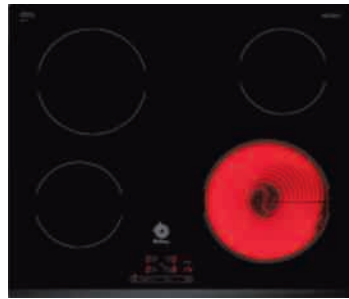

VITROCERAMICA TOUCH CONTROL
mod. 3EB-720LR (BISEL DELANTERO)
Medidas ext.: 59,2x52,2
Medida encastre: 49x56