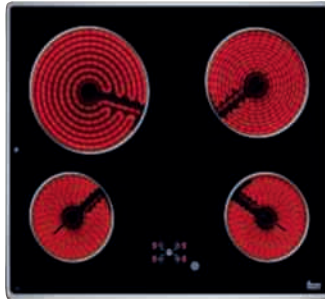

Corberó

P.V.P.  
184 €

**VITROCERAMICA TOUCH CONTROL  
mod. CCV-4H160**  
Medidas ext.: 59x52  
Medida encastre: 49x56

**teka**P.V.P.  
**189 €****Balay**P.V.P.  
**219 €****teka**P.V.P.  
**199 €****Corberó**P.V.P.  
**214 €****VITROCERAMICA TOUCH CONTROL**  
mod. TB-600  
Medidas ext.: 60x51  
Medida encastre: 49x56**VITROCERAMICA TOUCH CONTROL**  
mod. 3EB-720LR (BISEL DELANTERO)  
Medidas ext.: 59,2x52,2  
Medida encastre: 49x56**VITROCERAMICA TOUCH CONTROL**  
mod. TT-600 INOX  
Medidas ext.: 60x51  
Medida encastre: 49x56**VITROCERAMICA TOUCH CONTROL**  
BISELADA mod. CCV-3HL60  
Control táctil electrónico  
Medidas ext.: 59x52  
Medida encastre: 49x56**Balay**P.V.P.  
**219 €****teka**P.V.P.  
**204 €****teka**P.V.P.  
**214 €****Balay**P.V.P.  
**389 €****VITROCERAMICA TOUCH CONTROL**  
mod. 3EB-714LR (BISEL DELANTERO)  
Medidas ext.: 58,3x51,3  
Medida encastre: 49x56**VITROCERAMICA TOUCH CONTROL**  
mod. TB-630 REDONDEADA  
Medidas ext.: 60x51  
Medida encastre: 49x56**VITROCERAMICA TOUCH CONTROL**  
mod. TT-630/TT-630.1 INOX  
Medidas ext.: 60x51  
Medida encastre: 49x56**VITROCERAMICA MIXTA INDUCCION**  
TOUCH CONTROL  
mod. 3EB-900LR (BISEL DELANTERO)  
Programación por cada zona  
Medidas ext.: 59,3x52,3  
Medida encastre: 49x56**Corberó**P.V.P.  
**284 €****teka**P.V.P.  
**324 €****teka**P.V.P.  
**344 €****Balay**P.V.P.  
**444 €****VITROCERAMICA INDUCCION TOUCH**  
CONTROL mod. CCV-3IN60  
Control táctil electrónico  
Medidas ext.: 59x52  
Medida encastre: 49x56**VITROCERAMICA TOUCH CONTROL**  
INDUCCION TOTAL mod. IB-6030  
• Acelerador de Calor  
• Med.ext.: 60x51  
• Medida encastre: 49x56**VITROCERAMICA TOUCH CONTROL**  
INDUCCION TOTAL mod. IB-6031  
• Acelerador de Calor  
• Med.ext.: 60x51  
• Medida encastre: 49x56**VITROCERAMICA INDUCCION TOTAL**  
TOUCH CONTROL - mod. 3EB-915LR  
• Biselada • Programación por cada zona  
Medidas ext.: 59,2x52,2  
Medida encastre: 49x56**teka**P.V.P.  
**464 €****BOSCH**P.V.P.  
**499 €****SIEMENS**P.V.P.  
**494 €****teka**P.V.P.  
**489 €****VITROCERAMICA FLEX INDUCCION**  
TOUCH CONTROL mod. IRF-641  
• Biselada • Medidas ext.: 59x51  
• Medida encastre: 49,2x57**VITROCERAMICAS TOUCH CONTROL**  
INDUCCION TOTAL mod. PIJ-651F27E  
• Biselada • Programación para cada zona  
• 17 niveles de cocción  
• Medidas ext.: 59,2x52,2  
• Medida encastre: 49x56**VITROCERAMICA TOUCH CONTROL**  
INDUCCION TOTAL mod. EH-651FJ17E  
• Biselada • Programación por cada zona  
Medidas ext.: 59,2x52,2  
Medida encastre: 49x56**VITROCERAMICA INDUCCION TOTAL**  
TOUCH CONTROL mod. IRC-631  
• Biselada • Medidas ext.: 59x51  
• Medida encastre: 49,2x57