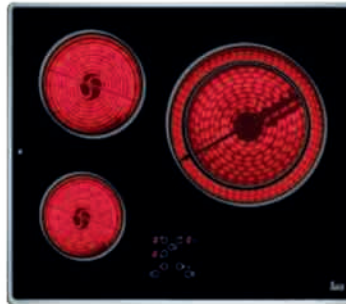

VITROCERAMICA TOUCH CONTROL
mod. TT-630/TT-630.1 INOX
Medidas ext.: 60x51
Medida encastre: 49x56