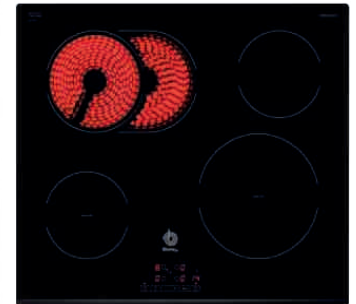

VITROCERAMICA MIXTA INDUCCION
TOUCH CONTROL
mod. 3EB-900LR (BISEL DELANTERO)
Programación por cada zona
Medidas ext.: 59,3x52,3
Medida encastre: 49x56

Corberó

P.V.P.
284 €

teka

P.V.P.
324 €

teka

P.V.P.
344 €

Balay

P.V.P.
444 €