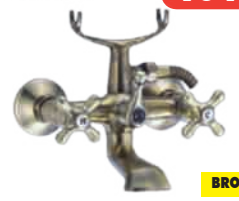

P.V.P.
104 €

NOVA MIX

BRONCE

GRIFO BAÑO-DUCHA MOD. 81301 /CLB-03 CLASIC