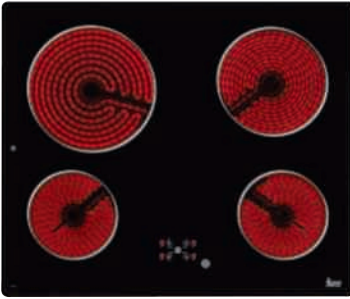

Corberó

P.V.P.  
184 €

**VITROCERAMICA TOUCH CONTROL  
mod. CCV-4H160**  
Medidas ext.: 59x52  
Medida encastre: 49x56

**teka**P.V.P.  
**189 €****Balay**P.V.P.  
**219 €****teka**P.V.P.  
**199 €****Corberó**P.V.P.  
**214 €****VITROCERAMICA TOUCH CONTROL**  
mod. TB-600  
Medidas ext.: 60x51  
Medida encastre: 49x56**VITROCERAMICA TOUCH CONTROL**  
mod. 3EB-720LR (BISEL DELANTERO)  
Medidas ext.: 59,2x52,2  
Medida encastre: 49x56**VITROCERAMICA TOUCH CONTROL**  
mod. TT-600 INOX  
Medidas ext.: 60x51  
Medida encastre: 49x56**VITROCERAMICA TOUCH CONTROL**  
BISELADA mod. CCV-3HL60  
Control táctil electrónico  
Medidas ext.: 59x52  
Medida encastre: 49x56**Balay**P.V.P.  
**219 €****teka**P.V.P.  
**204 €****teka**P.V.P.  
**214 €****Balay**P.V.P.  
**389 €****VITROCERAMICA TOUCH CONTROL**  
mod. 3EB-714LR (BISEL DELANTERO)  
Medidas ext.: 58,3x51,3  
Medida encastre: 49x56**VITROCERAMICA TOUCH CONTROL**  
mod. TB-630 REDONDEADA  
Medidas ext.: 60x51  
Medida encastre: 49x56**VITROCERAMICA TOUCH CONTROL**  
mod. TT-630/TT-630.1 INOX  
Medidas ext.: 60x51  
Medida encastre: 49x56**VITROCERAMICA MIXTA INDUCCION**  
TOUCH CONTROL  
mod. 3EB-900LR (BISEL DELANTERO)  
Programación por cada zona  
Medidas ext.: 59,3x52,3  
Medida encastre: 49x56**Corberó**P.V.P.  
**284 €****teka**P.V.P.  
**324 €****teka**P.V.P.  
**344 €****Balay**P.V.P.  
**444 €****VITROCERAMICA INDUCCION TOUCH**  
CONTROL mod. CCV-3IN60  
Control táctil electrónico  
Medidas ext.: 59x52  
Medida encastre: 49x56**VITROCERAMICA TOUCH CONTROL**  
INDUCCION TOTAL mod. IB-6030  
• Acelerador de Calor  
• Med.ext.: 60x51  
• Medida encastre: 49x56**VITROCERAMICA TOUCH CONTROL**  
INDUCCION TOTAL mod. IB-6031  
• Acelerador de Calor  
• Med.ext.: 60x51  
• Medida encastre: 49x56**VITROCERAMICA INDUCCION TOTAL**  
TOUCH CONTROL - mod. 3EB-915LR  
• Biselada • Programación por cada zona  
Medidas ext.: 59,2x52,2  
Medida encastre: 49x56**teka**P.V.P.  
**464 €****BOSCH**P.V.P.  
**499 €****SIEMENS**P.V.P.  
**494 €****teka**P.V.P.  
**489 €****VITROCERAMICA FLEX INDUCCION**  
TOUCH CONTROL mod. IRF-641  
• Biselada • Medidas ext.: 59x51  
• Medida encastre: 49,2x57**VITROCERAMICAS TOUCH CONTROL**  
INDUCCION TOTAL mod. PIJ-651F27E  
• Biselada • Programación para cada zona  
• 17 niveles de cocción  
• Medidas ext.: 59,2x52,2  
• Medida encastre: 49x56**VITROCERAMICA TOUCH CONTROL**  
INDUCCION TOTAL mod. EH-651FJ17E  
• Biselada • Programación por cada zona  
Medidas ext.: 59,2x52,2  
Medida encastre: 49x56**VITROCERAMICA INDUCCION TOTAL**  
TOUCH CONTROL mod. IRC-631  
• Biselada • Medidas ext.: 59x51  
• Medida encastre: 49,2x57